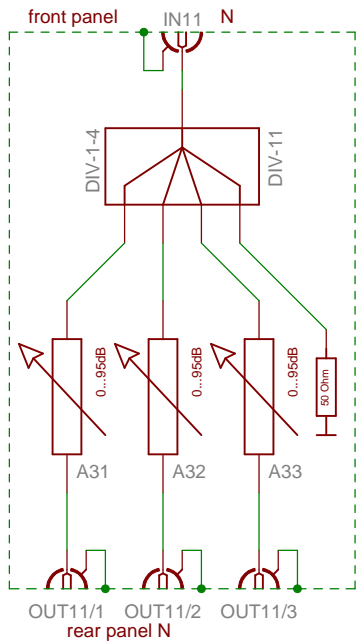

				Date	Name	Block diagram Air Interface Adapter AIAD-16x1/3-LAN-4G		
			Editor	15 Mar. 2016	Demh.			File: 25472_BS1
			Check	15 Mar. 16	Schöpka			
			Release					
			MTS Systemtechnik GmbH			Drawing: 25472.BS1		REV: 0
			Gewerbepark Ost 8			© MTS Systemtechnik GmbH		
Rev	Change	Date	Name	86690 Mertingen			Date: 15.03.2016 08:32:05	Sheet: 1/3

				Date	Name	Block diagram Air Interface Adapter AIAD-16x1/3-LAN-4G
			Editor	15 Mar. 2016	Demh.	
			Check	15 Mar. 16	Schöpka	
			Release			
				MTS Systemtechnik GmbH		File: 25472_BS1
				Gewerbepark Ost 8		Drawing: 25472.BS1
				86690 Mertingen		© MTS Systemtechnik GmbH
Rev	Change	Date	Name	Date: 15.03.2016 08:32:05		REV: 0
						Sheet: 2/3