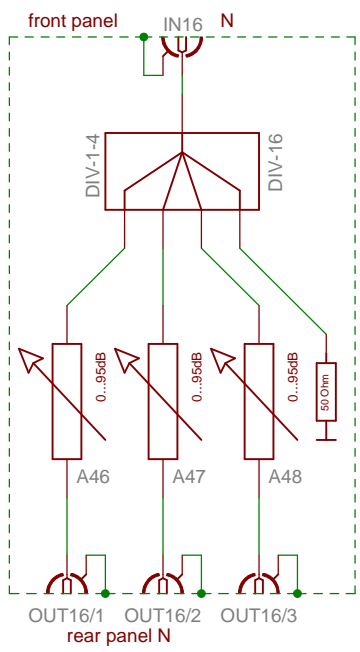

				Date	Name	Block diagram Air Interface Adapter AIAD-16x1/3-LAN-4G		
			Editor	15 Mar. 2016	Demh.			File: 25472_BS1
			Check	15 Mar. 16	Schöpka			
			Release					
			MTS Systemtechnik GmbH			Drawing: 25472.BS1		REV: 0
			Gewerbepark Ost 8			© MTS Systemtechnik GmbH		
Rev	Change	Date	Name	86690 Mertingen			Date: 15.03.2016 08:32:05	Sheet: 1/3

				Date	Name	Block diagram Air Interface Adapter AIAD-16x1/3-LAN-4G
			Editor	15 Mar. 2016	Demh.	
			Check	15 Mar. 16	Schöpka	
			Release			
				MTS Systemtechnik GmbH		File: 25472_BS1
				Gewerbepark Ost 8		Drawing: 25472.BS1
				86690 Mertingen		© MTS Systemtechnik GmbH
Rev	Change	Date	Name	Date: 15.03.2016 08:32:05		REV: 0
						Sheet: 2/3