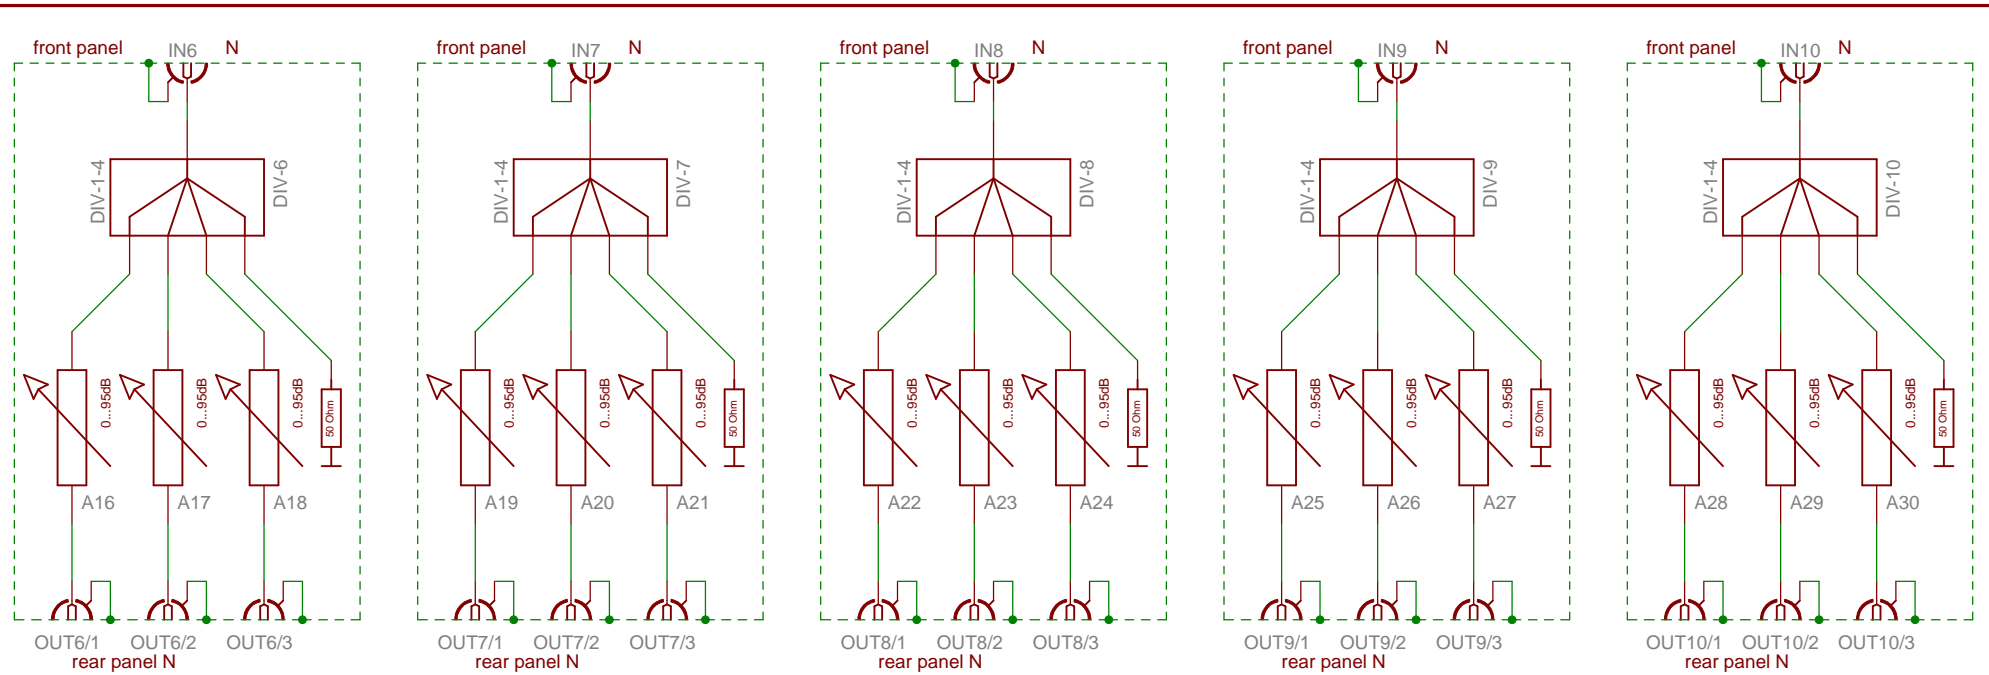

				Date	Name	Block diagram Air Interface Adapter AIAD-16x1/3-LAN-4G		
			Editor	15 Mar. 2016	Demh.			File: 25472_BS1
			Check	15 Mar. 16	Schöpka			
			Release					
			MTS Systemtechnik GmbH			Drawing: 25472.BS1		REV: 0
			Gewerbepark Ost 8			© MTS Systemtechnik GmbH		
Rev	Change	Date	Name	86690 Mertingen			Date: 15.03.2016 08:32:05	Sheet: 1/3

				Date	Name	Block diagram Air Interface Adapter AIAD-16x1/3-LAN-4G
			Editor	15 Mar. 2016	Demh.	
			Check	15 Mar. 16	Schöpka	
			Release			
				MTS Systemtechnik GmbH		File: 25472_BS1
				Gewerbepark Ost 8		Drawing: 25472.BS1
				86690 Mertingen		© MTS Systemtechnik GmbH
Rev	Change	Date	Name	Date: 15.03.2016 08:32:05		REV: 0
						Sheet: 2/3

				Date	Name	Block diagram Air Interfache Adapter AIAD-16x1/3-LAN-4G	
			Editor	15 Mar. 2016	Demh.		
			Check	15 Mar. 16	Schöpka		
			Release			File: 25472_BS1	
			MTS Systemtechnik GmbH			Drawing: 25472.BS1	REV: 0
			Gewerbepark Ost 8			© MTS Systemtechnik GmbH	
Rev	Change	Date	Name	86690 Mertingen			Date: 15.03.2016 08:32:05
						Sheet: 3/3	