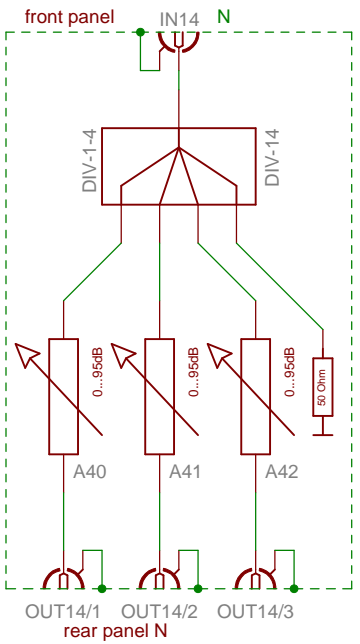

				Date	Name	Block diagram Air Interface Adapter AIAD-16x1/3-LAN-4G		
			Editor	15 Mar. 2016	Demh.			File: 25472_BS1
			Check	15 Mar. 16	Schöpka			
			Release					
			MTS Systemtechnik GmbH			Drawing: 25472.BS1		REV: 0
			Gewerbepark Ost 8			© MTS Systemtechnik GmbH		
Rev	Change	Date	Name	86690 Mertingen			Date: 15.03.2016 08:32:05	Sheet: 1/3

				Date	Name	Block diagram Air Interface Adapter AIAD-16x1/3-LAN-4G
			Editor	15 Mar. 2016	Demh.	
			Check	15 Mar. 16	Schöpka	
			Release			
				MTS Systemtechnik GmbH		File: 25472_BS1
				Gewerbepark Ost 8		Drawing: 25472.BS1
				86690 Mertingen		© MTS Systemtechnik GmbH
Rev	Change	Date	Name	Date: 15.03.2016 08:32:05		REV: 0
						Sheet: 2/3