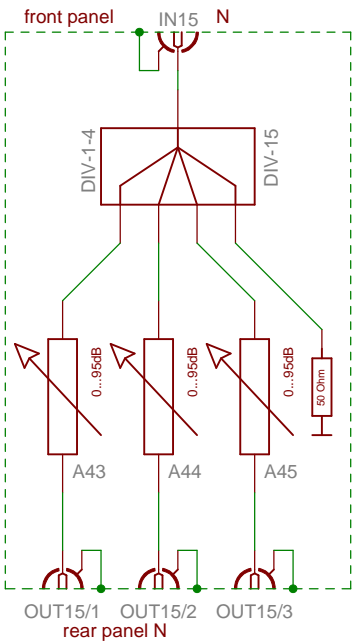

				Date	Name	Block diagram Air Interface Adapter AIAD-16x1/3-LAN-4G		
			Editor	15 Mar. 2016	Demh.			File: 25472_BS1
			Check	15 Mar. 16	Schöpka			
			Release					
			MTS Systemtechnik GmbH			Drawing: 25472.BS1		REV: 0
			Gewerbepark Ost 8			© MTS Systemtechnik GmbH		
Rev	Change	Date	Name	86690 Mertingen			Date: 15.03.2016 08:32:05	Sheet: 1/3

				Date	Name	Block diagram Air Interface Adapter AIAD-16x1/3-LAN-4G
			Editor	15 Mar. 2016	Demh.	
			Check	15 Mar. 16	Schöpka	
			Release			
				MTS Systemtechnik GmbH		File: 25472_BS1
				Gewerbepark Ost 8		Drawing: 25472.BS1
				86690 Mertingen		© MTS Systemtechnik GmbH
Rev	Change	Date	Name	Date: 15.03.2016 08:32:05		REV: 0
						Sheet: 2/3