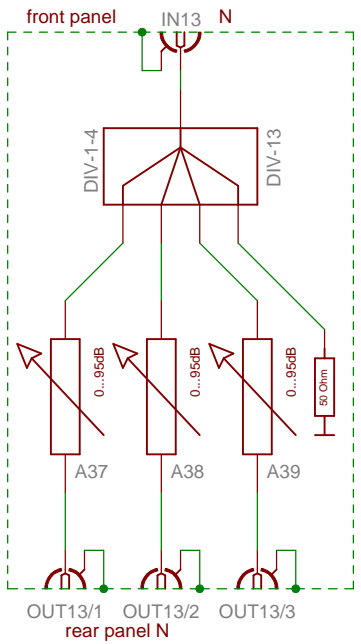

				Date	Name	Block diagram Air Interface Adapter AIAD-16x1/3-LAN-4G		
			Editor	15 Mar. 2016	Demh.			File: 25472_BS1
			Check	15 Mar. 16	Schöpka			
			Release					
			MTS Systemtechnik GmbH			Drawing: 25472.BS1		REV: 0
			Gewerbepark Ost 8			© MTS Systemtechnik GmbH		
Rev	Change	Date	Name	86690 Mertingen			Date: 15.03.2016 08:32:05	Sheet: 1/3

				Date	Name	Block diagram Air Interface Adapter AIAD-16x1/3-LAN-4G
			Editor	15 Mar. 2016	Demh.	
			Check	15 Mar. 16	Schöpka	
			Release			
				MTS Systemtechnik GmbH		File: 25472_BS1
				Gewerbepark Ost 8		Drawing: 25472.BS1
				86690 Mertingen		© MTS Systemtechnik GmbH
Rev	Change	Date	Name	Date: 15.03.2016 08:32:05		REV: 0
						Sheet: 2/3