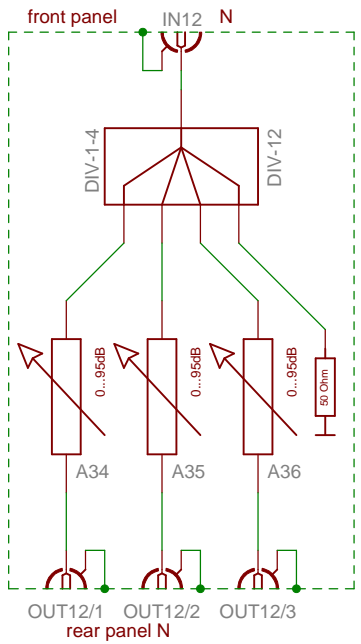

				Date	Name	Block diagram Air Interface Adapter AIAD-16x1/3-LAN-4G		
			Editor	15 Mar. 2016	Demh.			File: 25472_BS1
			Check	15 Mar. 16	Schöpka			
			Release					
			MTS Systemtechnik GmbH			Drawing: 25472.BS1		REV: 0
			Gewerbepark Ost 8			© MTS Systemtechnik GmbH		
Rev	Change	Date	Name	86690 Mertingen			Date: 15.03.2016 08:32:05	Sheet: 1/3

				Date	Name	Block diagram Air Interface Adapter AIAD-16x1/3-LAN-4G
			Editor	15 Mar. 2016	Demh.	
			Check	15 Mar. 16	Schöpka	
			Release			
				MTS Systemtechnik GmbH		File: 25472_BS1
				Gewerbepark Ost 8		Drawing: 25472.BS1
				86690 Mertingen		© MTS Systemtechnik GmbH
Rev	Change	Date	Name	Date: 15.03.2016 08:32:05		REV: 0
						Sheet: 2/3